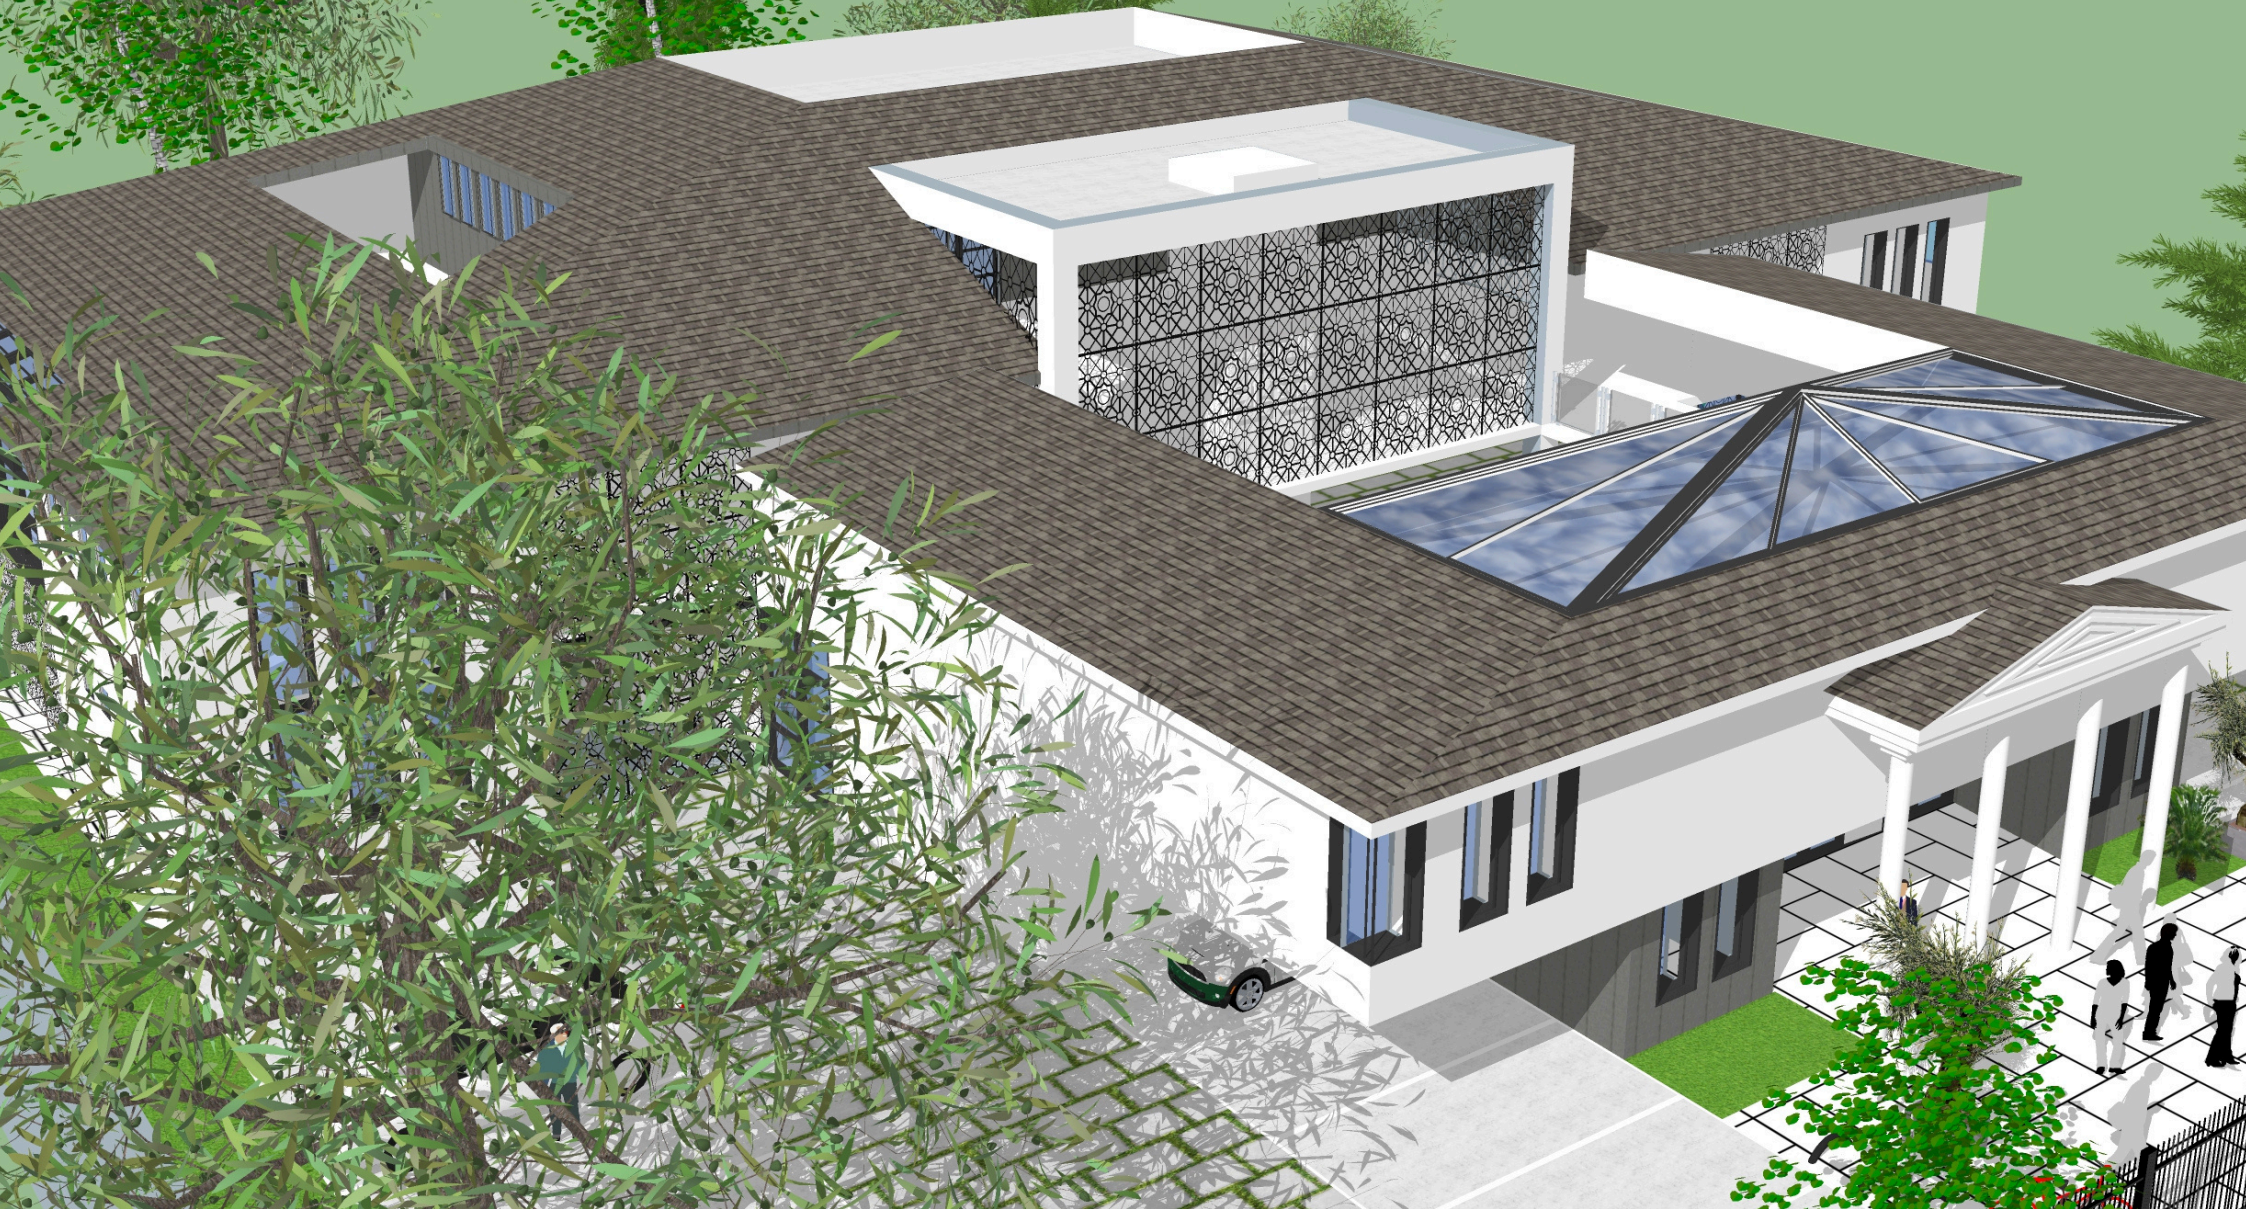

NOUVELLE MOSQUÉE DE LONGJUMEAU

CENTRE SOCIO-CULTUREL ISLAMIQUE DE LONGJUMEAU

31 Rue Pasteur - 91160 LONGJUMEAU

Tél. : 09 86 21 93 60 / 06 60 55 64 22