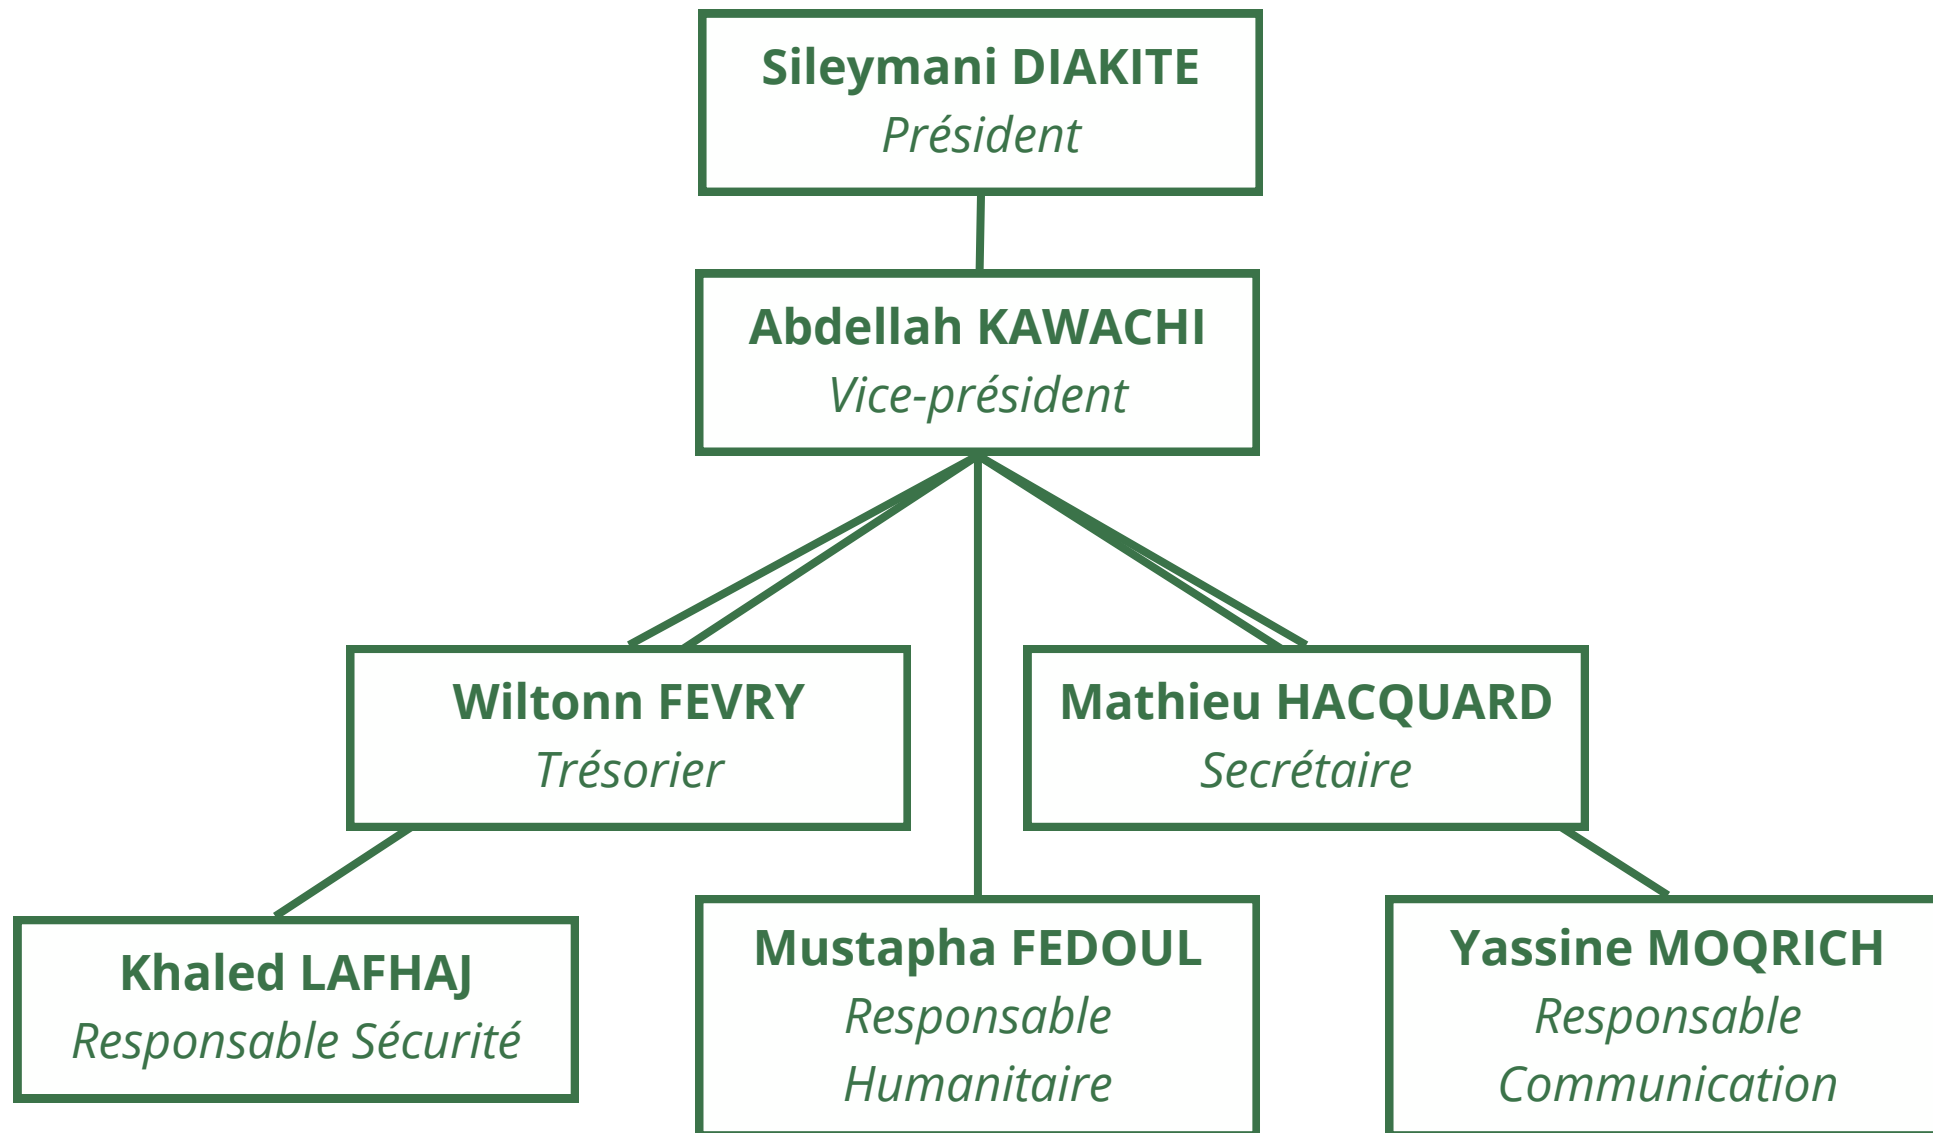

CSCIL
Centre Socio-Culturel Islamique
de Longjumeau

NOUVELLE MOSQUÉE DE LONGJUMEAU

CENTRE SOCIO-CULTUREL ISLAMIQUE DE LONGJUMEAU

31 Rue Pasteur - 91160 LONGJUMEAU

Tél. : 09 86 21 93 60 / 06 60 55 64 22

RÉTROSPECTIVE DU CSCIL :

Depuis plus de 34 ans, les musulmans de Longjumeau et des environs veulent avoir un véritable centre socio-culturel dans leur ville.

La mosquée que nous avons actuellement, bâtie par nos anciens et qui a été très utile depuis, ne répond malheureusement plus aux besoins de la communauté à l'heure actuelle, qui ne cessent de croître.

C'est pour cela que nous souhaitons mener ce projet à la fois ambitieux mais surtout nécessaire !

ORGANISATION DE L'ASSOCIATION :

DESCRIPTION DU PROJET :

Le projet consiste à construire un centre socio-culturel. Voici l'architecture complète de l'édifice :